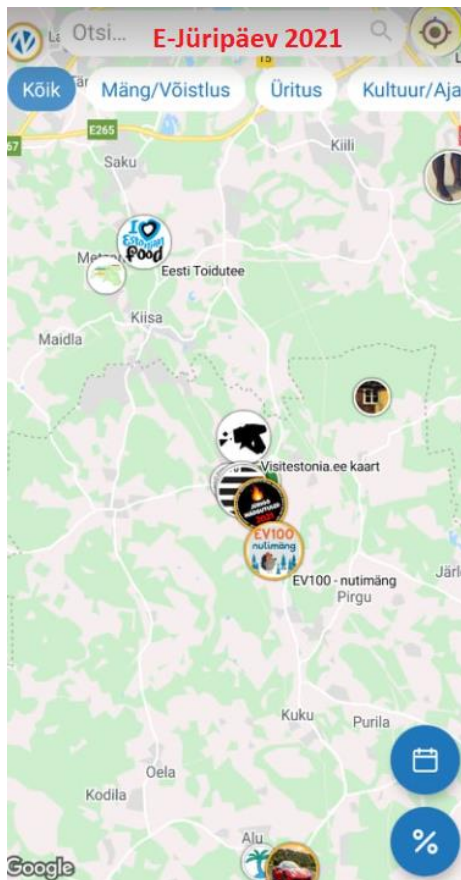

Eesti Skautide Ühingu Jüripäeva matk

24.04.2021

Lae alla Navicup rakendus

Google Play

<https://play.google.com/store/apps/details?id=com.navicup.navicupApp>

App Store

<https://itunes.apple.com/us/app/navicup/id1360920272>

Ava rakendus. E-Jüripäeva matka leidmiseks on kaks võimalust:

1) Kirjutad otsingusse E-Jüripäev;

2) Otsid E-Jüripäeva matka lohistades kaardi soovitud stardikohta.

Matk leitud, saad avada kaardi vajutades all servas nupule “Ava kaart”

Registreerides palun kasuta oma täisnime ning õiget e-maili aadressit.

Vali võistlusklass:

- Hundud = ~6km
- Skaudid = ~10-12km
- Vanemskaudid/rändurid= ~12-15km

Selle järgi, mis võistlusklassi valisid näed matkaradasid.