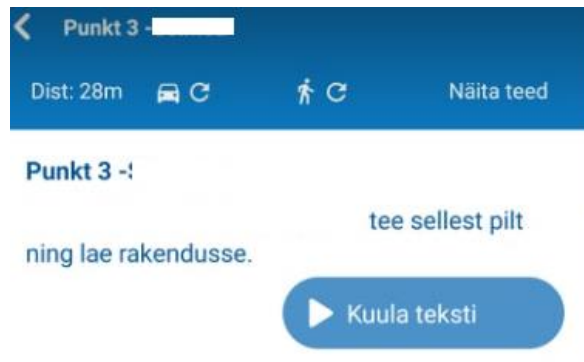

Kui oled korra sisse loginud, tuleb meilile kasutaja ja parool, millega saad rakendusse siseneda, et ei peaks uuesti registreerima.

Navicup Account details:

Username:

Password:

Map: E-Jüripäev 2021

Group: App User

LISAINFO:

Pildi tegemiseks mine vasakul üleval olevast noolest tagasi.

Kaardi lehelt leiad kaamera ikooni, millega pilt teha.

- Kontrollpunktidele on võimalik vastata ainult punkti asukohas.
- Esimene ja viimane punkt on samas kohas (Start/Lõpp).