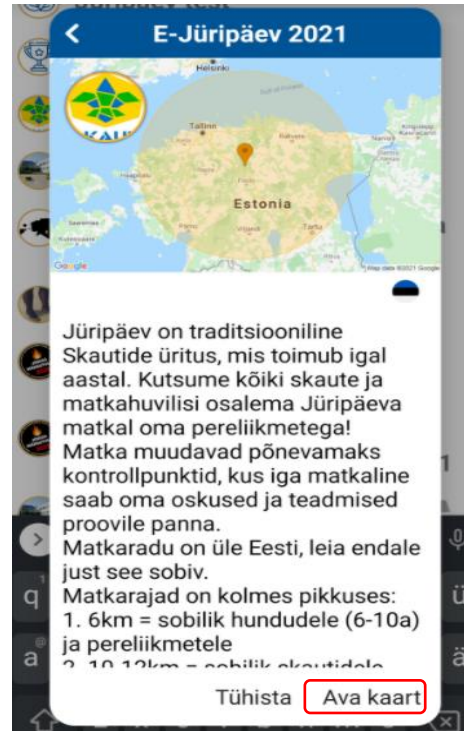

Eesti Skautide Ühingu Jüripäeva matk

24.04.2021

Lae alla Navicup rakendus

Google Play

<https://play.google.com/store/apps/details?id=com.navicup.navicupApp>

App Store

<https://itunes.apple.com/us/app/navicup/id1360920272>

Ava rakendus. E-Jüripäeva matka leidmiseks on kaks võimalust:

1) Kirjutad otsingusse E-Jüripäev;

2) Otsid E-Jüripäeva matka lohistades kaardi soovitud stardikohta.

Matk leitud, saad avada kaardi vajutades all servas nupule “Ava kaart”